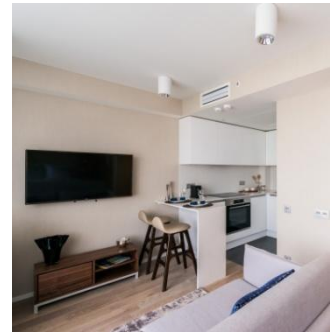

Апартаменты студия
м. Арбатская / Боровицкая /
Библиотека им. Ленина,
ул. Новый Арбат, д. 15

Этаж: 14-18
Общая площадь: 35 кв.м
Кол-во ванных комнат: 1
Спальные места: 2+2
Тип апартаментов: Премиум

УСЛОВИЯ ПРОЖИВАНИЯ